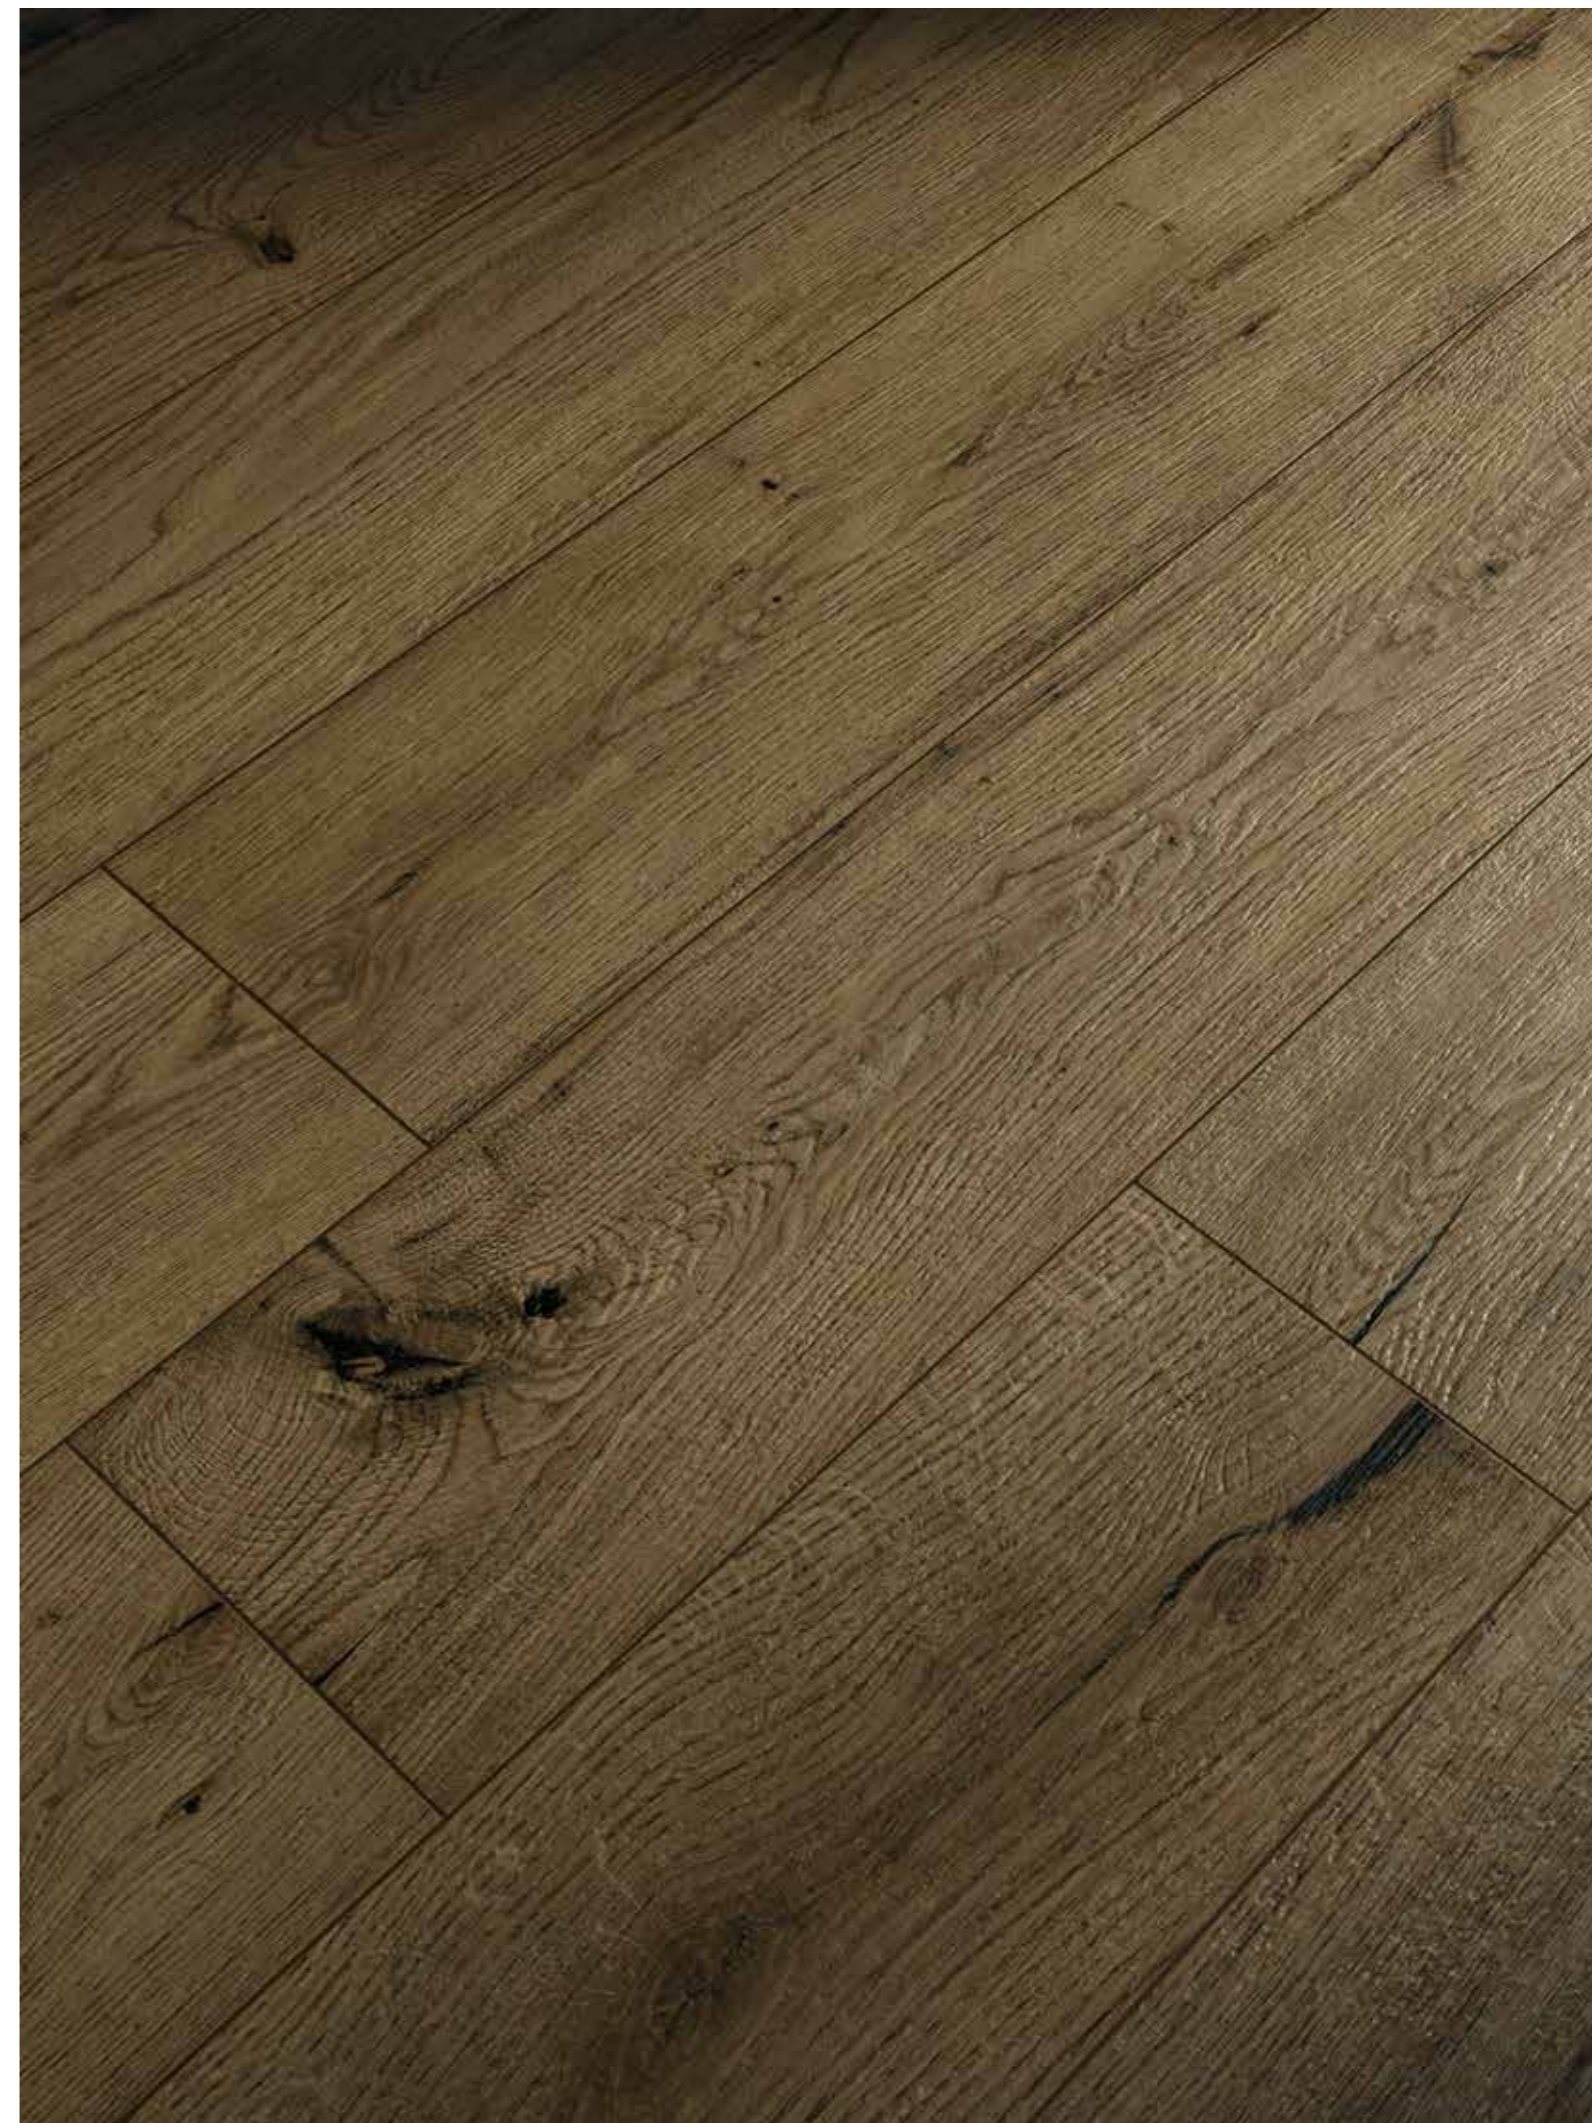

ПРЕМИУМ ПЭППЕР

PREMIUM PEPPER

Премиум Пэппер Нат. и Рет. 20x160 см
Premium Pepper Nat. e Ret. 20x160 cm