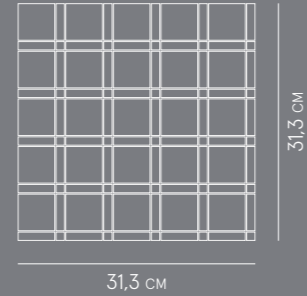

NOTE: Colours and optical features of the materials illustrated in this catalogue are to be regarded as mere indications. /

ДЕКОРЫ /
DECORI /
DECORS /

МОЗАИКА ВЕРТИГО /
MOSAICO VERTIGO /
31,3x31,3 см

Габаритный размер: 31,3x31,3 см /
Ingombro: 31,3x31,3 см /
Overall size: 31,3x31,3 см /

Кв.м / Шт: 0,106 м2 /
m2 al pz: 0,106 м2 /
m2 per pcs: 0,106 м2 /

Шт в коробке: 10 /
Pz. per scatola: 10 /
Pcs per box: 10 /

31,3 см

31,3 см

МОЗАИКА СТРИТС /
MOSAICO STREETS /
28,3x29 см

Габаритный размер: 28,3x29 см /
Ingombro: 28,3x29 см /
Overall size: 28,3x29 см /