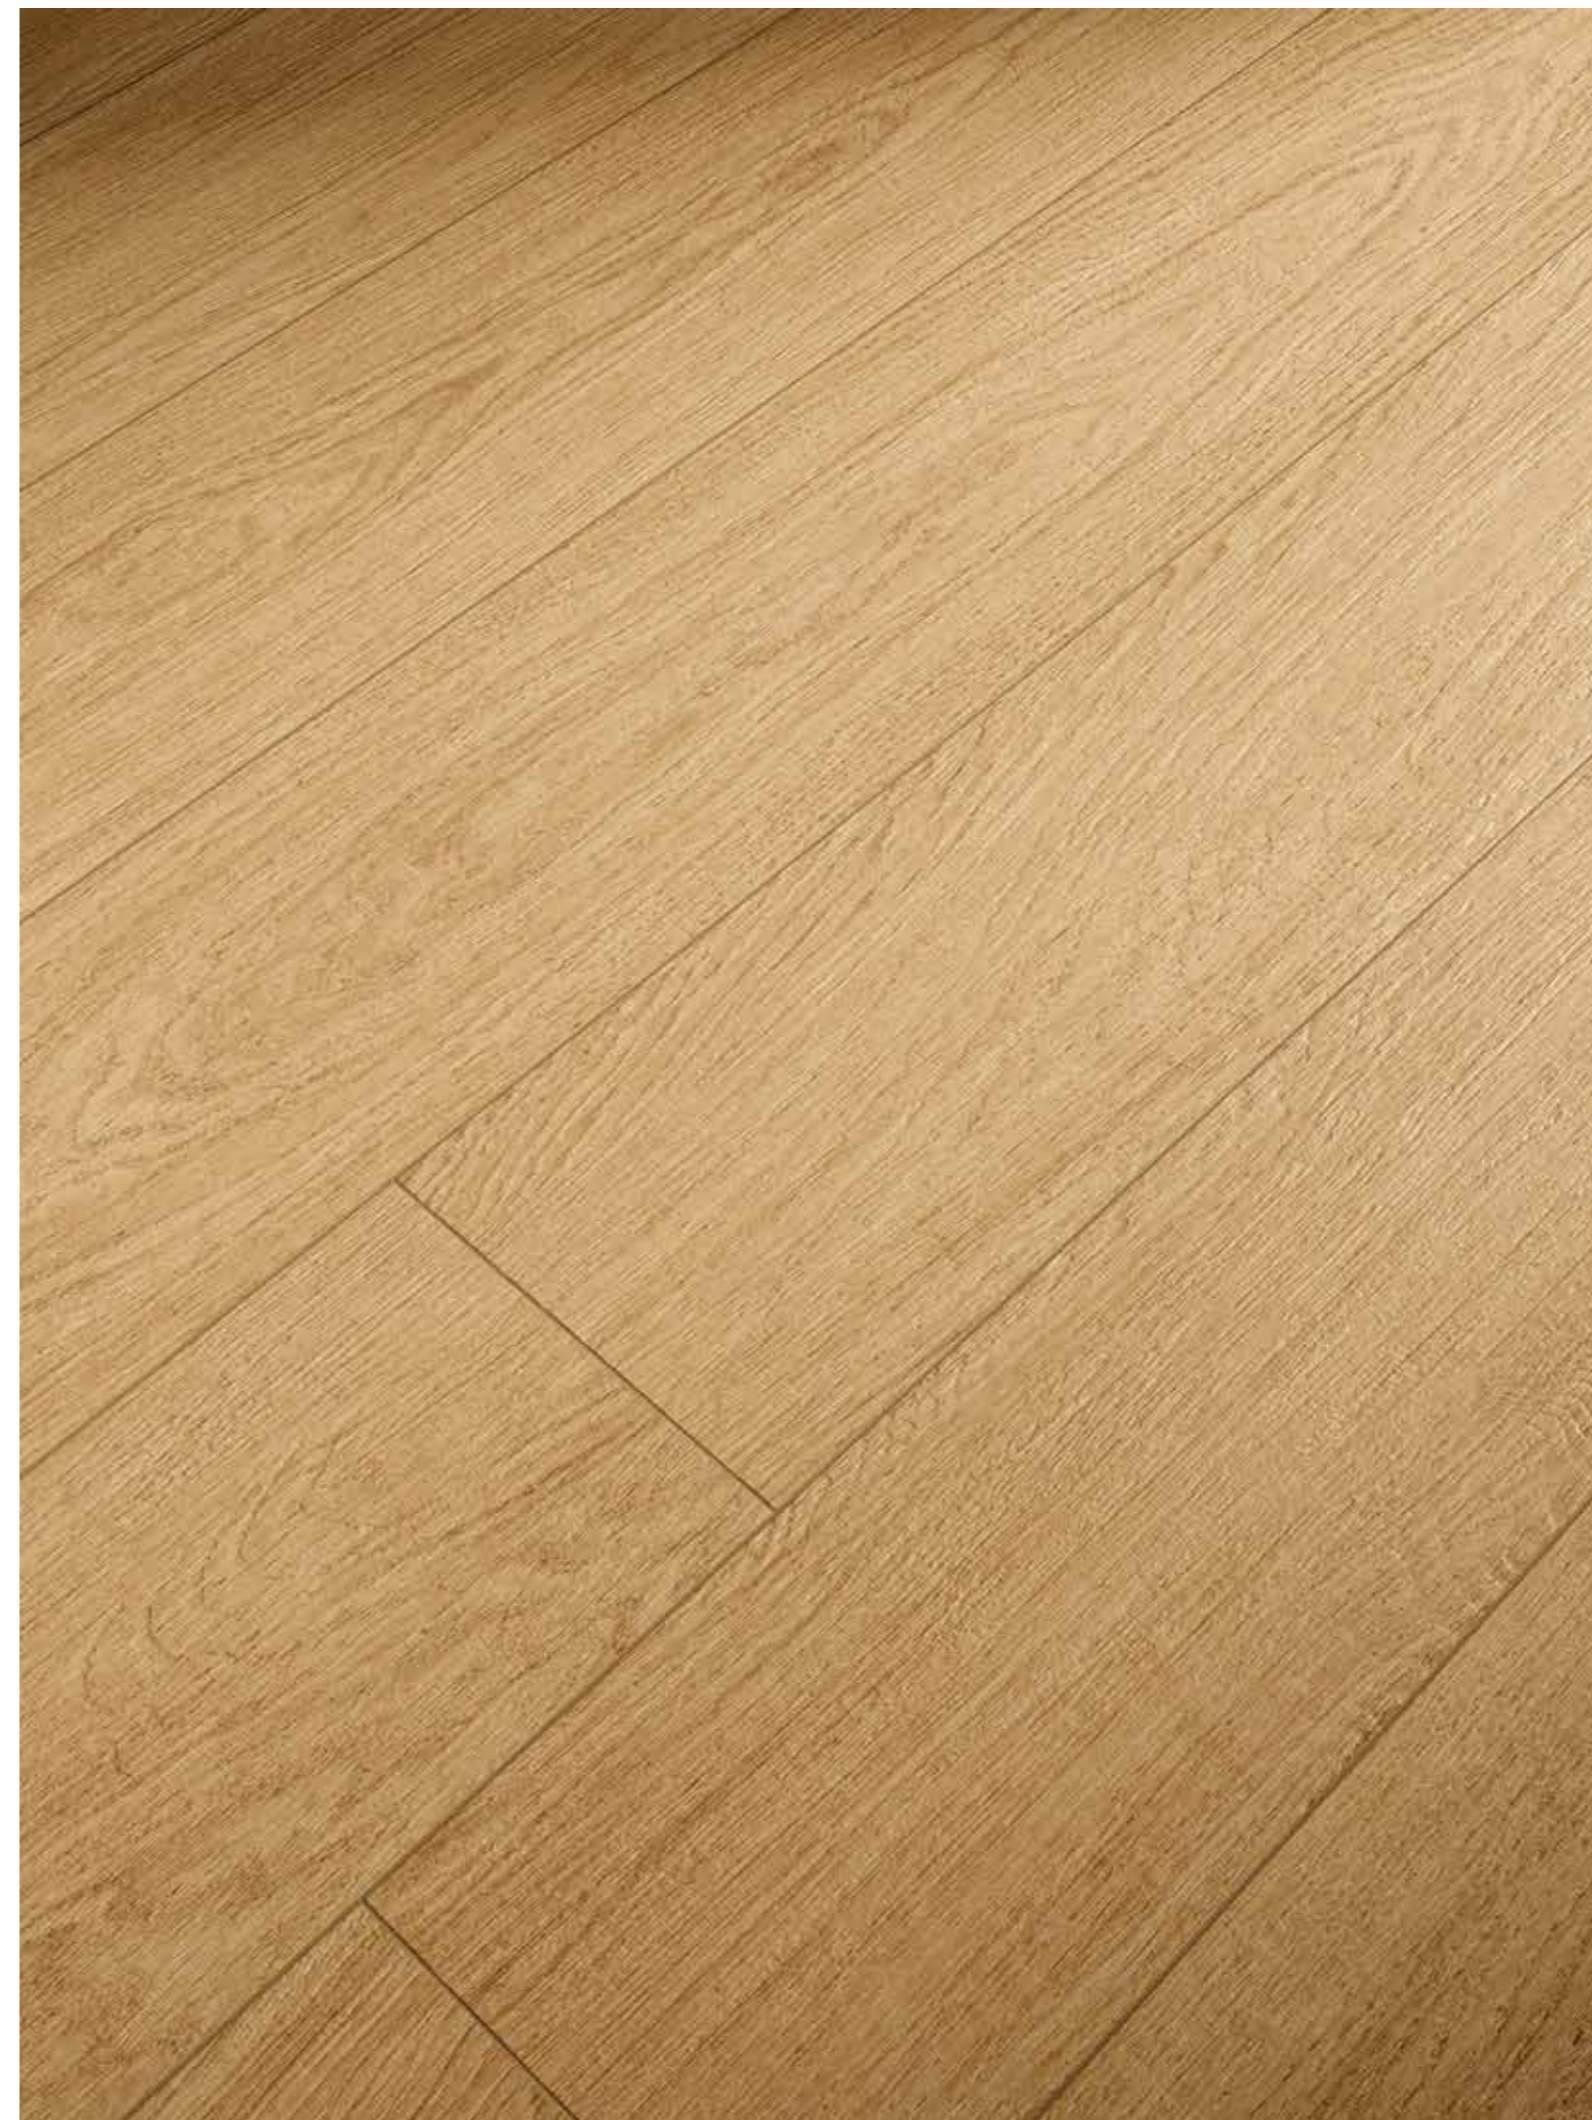

КЛАССИК ГОЛД

ПРЕМИУМ ГОЛД

ГОЛД

GOLD

КЛАССИК ГОЛД

CLASSIC GOLD

Классик Голд Нат. и Рет. 20x160 см
Classic Gold Nat. e Ret. 20x160 см

ПРЕМИУМ ГОЛД