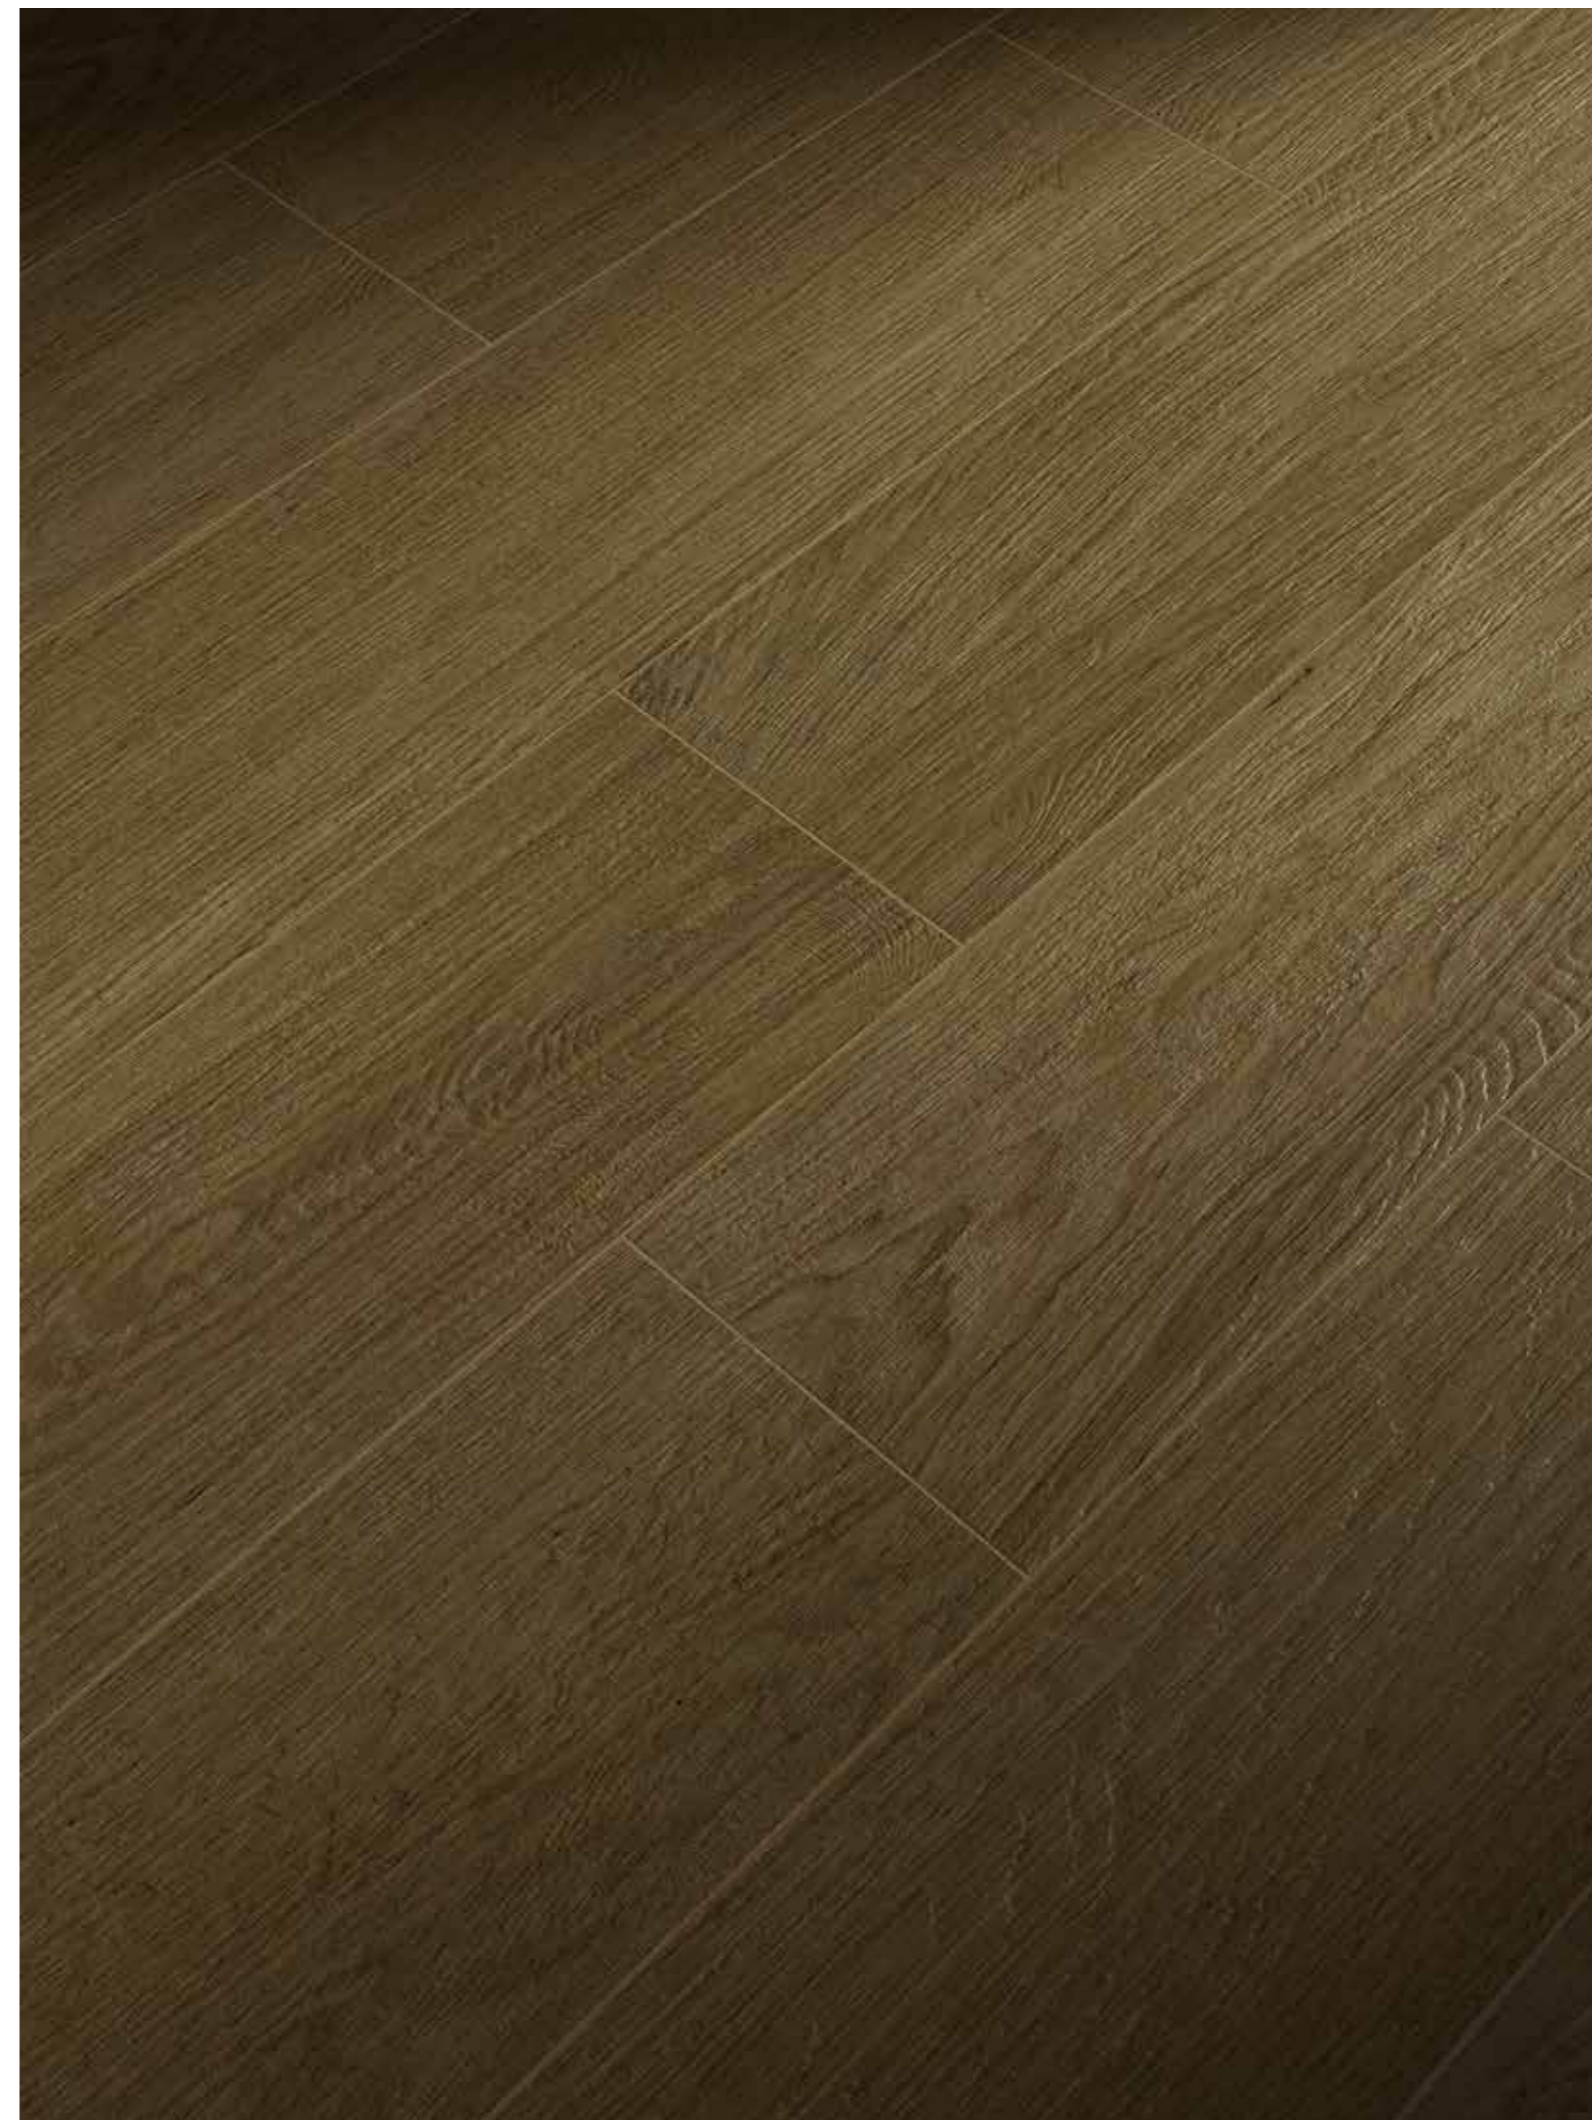

КЛАССИК ПЭППЕР

ПРЕМИУМ ПЭППЕР

ПЭППЕР

PEPPER

КЛАССИК ПЭППЕР

CLASSIC PEPPER

Классик Пэппер Нат. и Рет. 20x160 см
Classic Pepper Nat. e Ret. 20x160 cm

ПРЕМИУМ ПЭППЕР