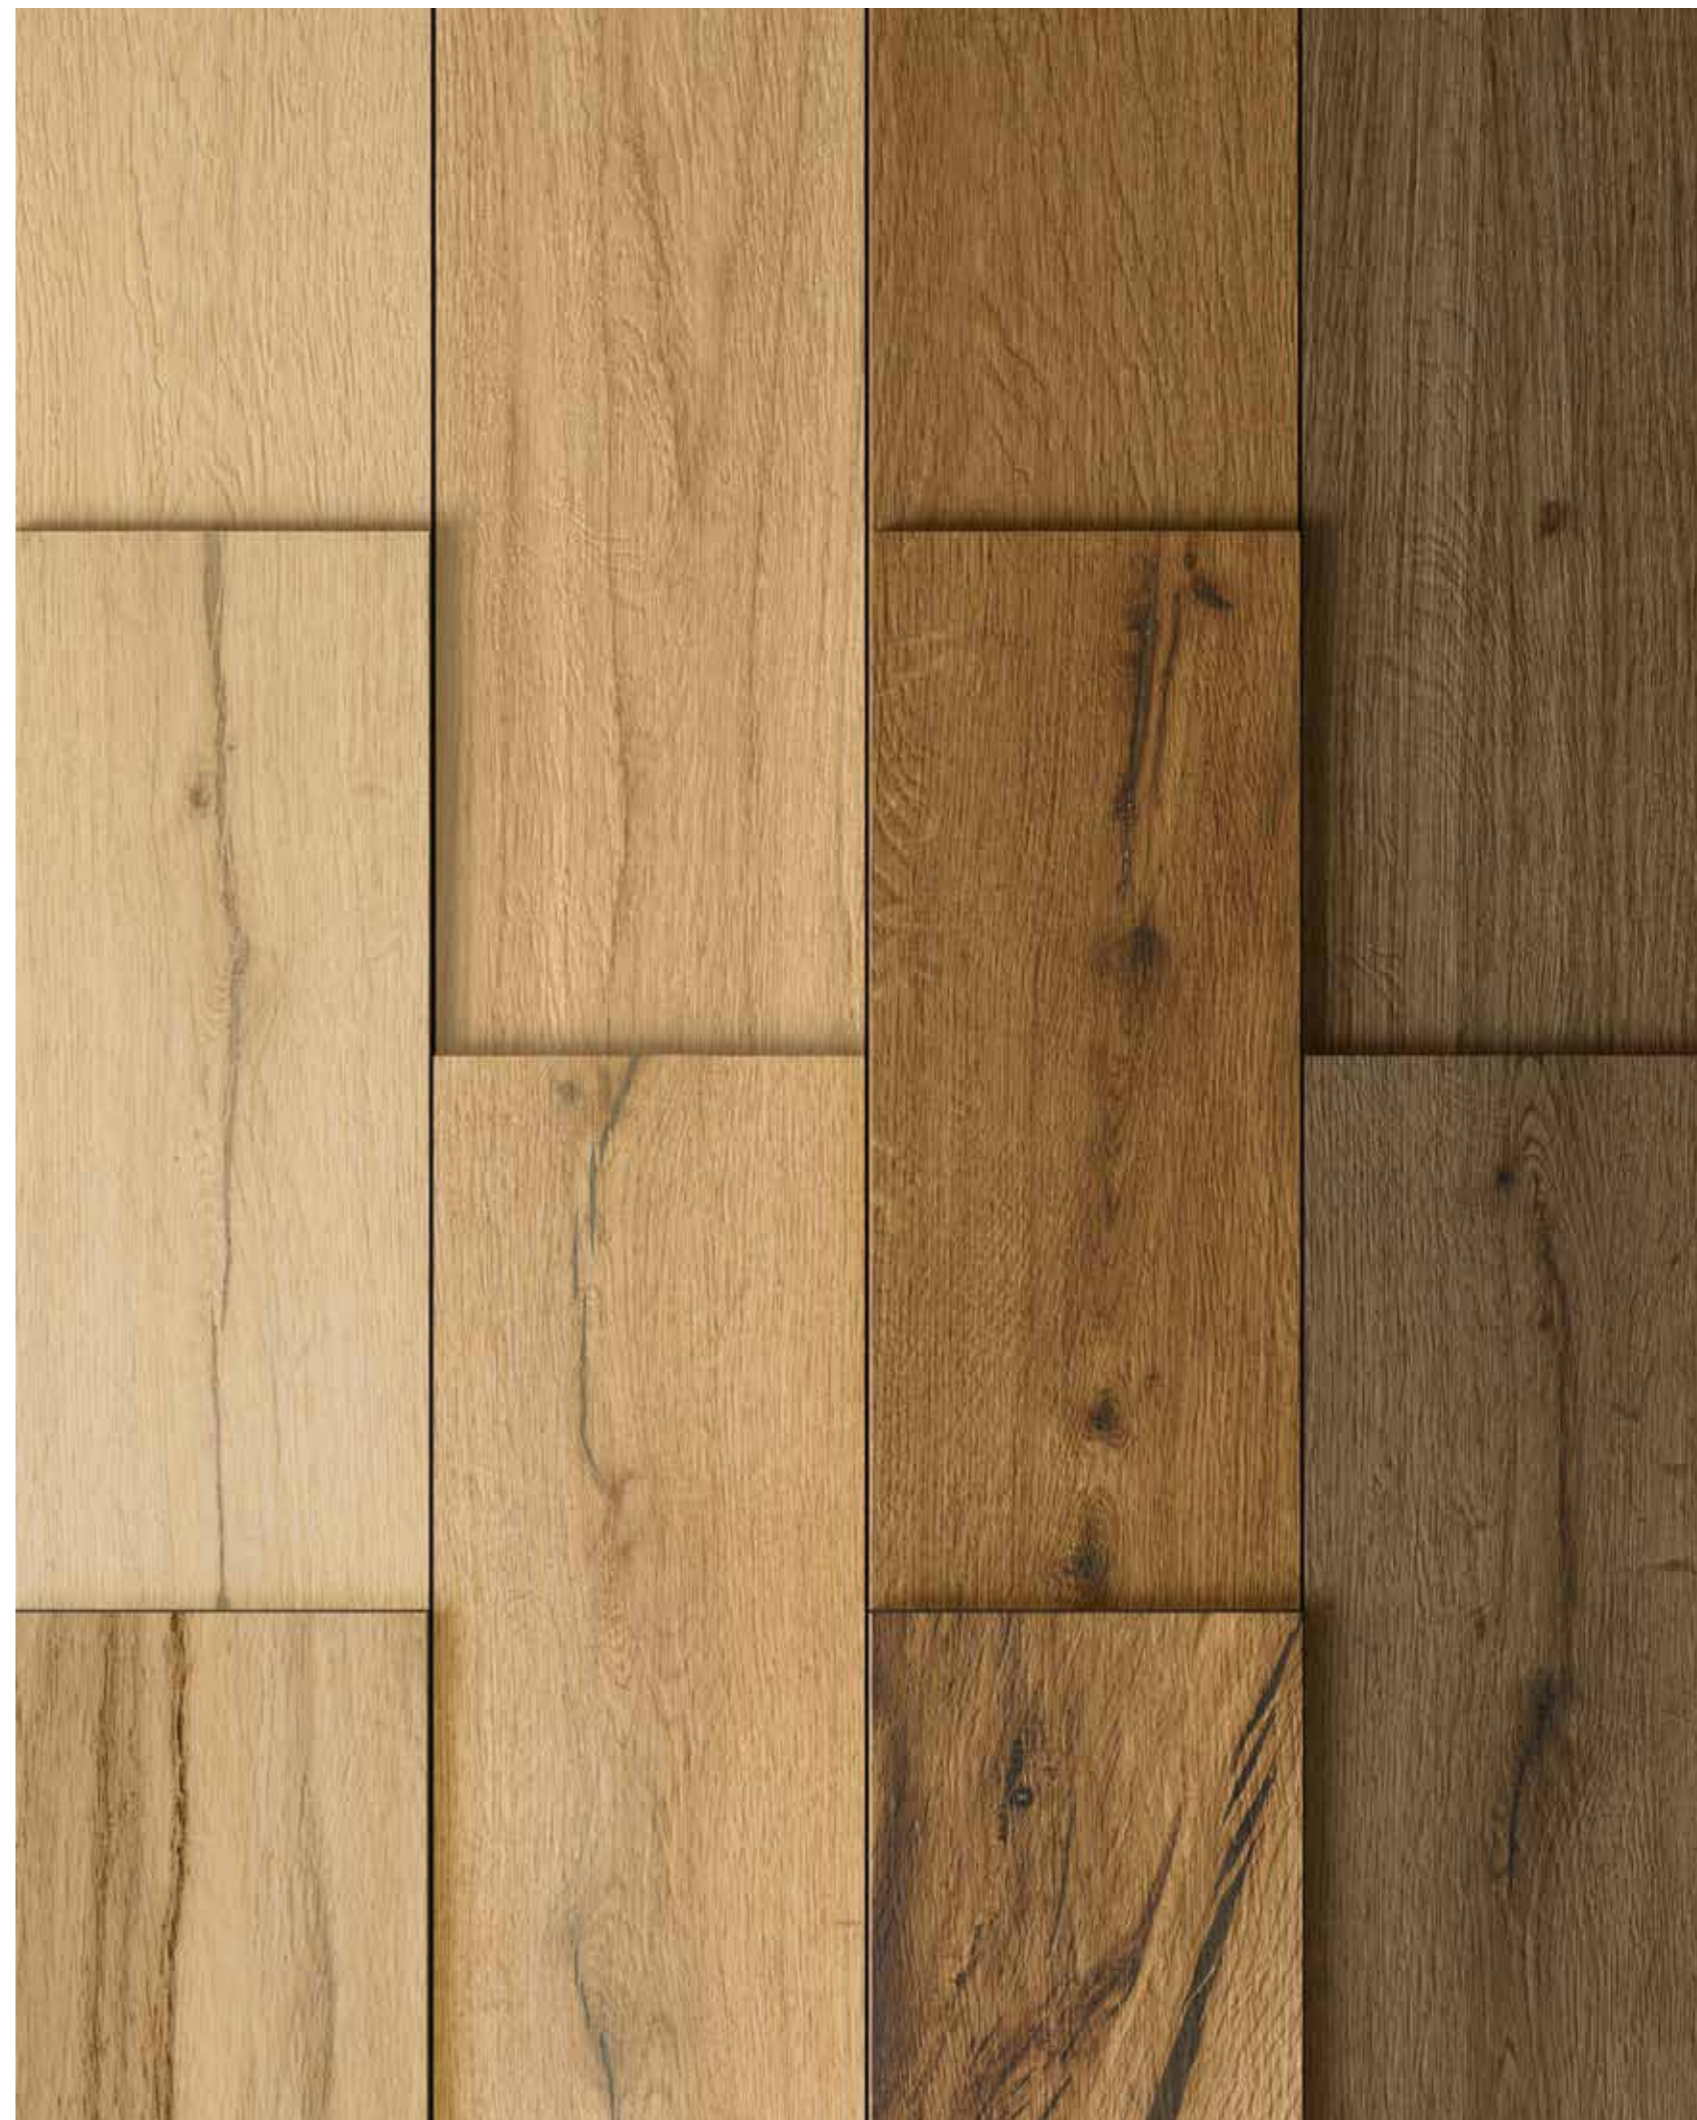

Нордик, Голд, Оак и Пэппер - четыре оттенка, вдохновленные одним из самых востребованных видов древесины в интерьере - дубом. От самого светлого до выразительного и насыщенного - каждый цвет раскрывается в культовом формате 20x160 см, наполняя пространство теплом и уютом.

Nordic, Gold, Oak e Pepper. Aura presenta 4 tonalità ispirate al legno maggiormente utilizzato nel mondo dell'interior design: il rovere. Dalle cromie più chiare a quelle più intense, tutte in un formato assolutamente iconico: 20x160.

Nordic, Gold, Oak and Pepper. The Aura collection comprises four shades, inspired by oak, the most commonly used in interior design. The colours range from light to intense, and are all available in the iconic size: 20x160.

ЦВЕТА,
НАПОЛНЯЮЩИЕ
ИНТЕРЬЕР ТЕПЛОМ

TUTTI I COLORI PER
SCALDARE L'ATMOSFERA

WARM TONES FOR
A COSY ATMOSPHERE