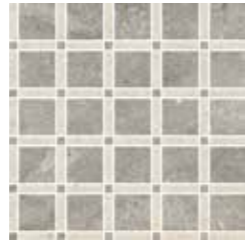

31,3x31,3 см ▲

Стоун Уайт Мозаика Стритс /
Stone White Mosaico Streets /

28,3x29 см ▲

Стоун Грэй Мозаика Вертиго /
Stone Grey Mosaico Vertigo /

31,3x31,3 см ▲

Стоун Грэй Мозаика Стритс /
Stone Grey Mosaico Streets /

28,3x29 см ▲

Стоун Уайт Мозаика /
Stone White Mosaico /

30x30 см ▲

Стоун Уайт Мозаика Стрип /
Stone White Mosaico Strip /

30x30 см ▲

Стоун Грэй Мозаика /
Stone Grey Mosaico /

30x30 см ▲

Стоун Грэй Мозаика Стрип /
Stone Grey Mosaico Strip /