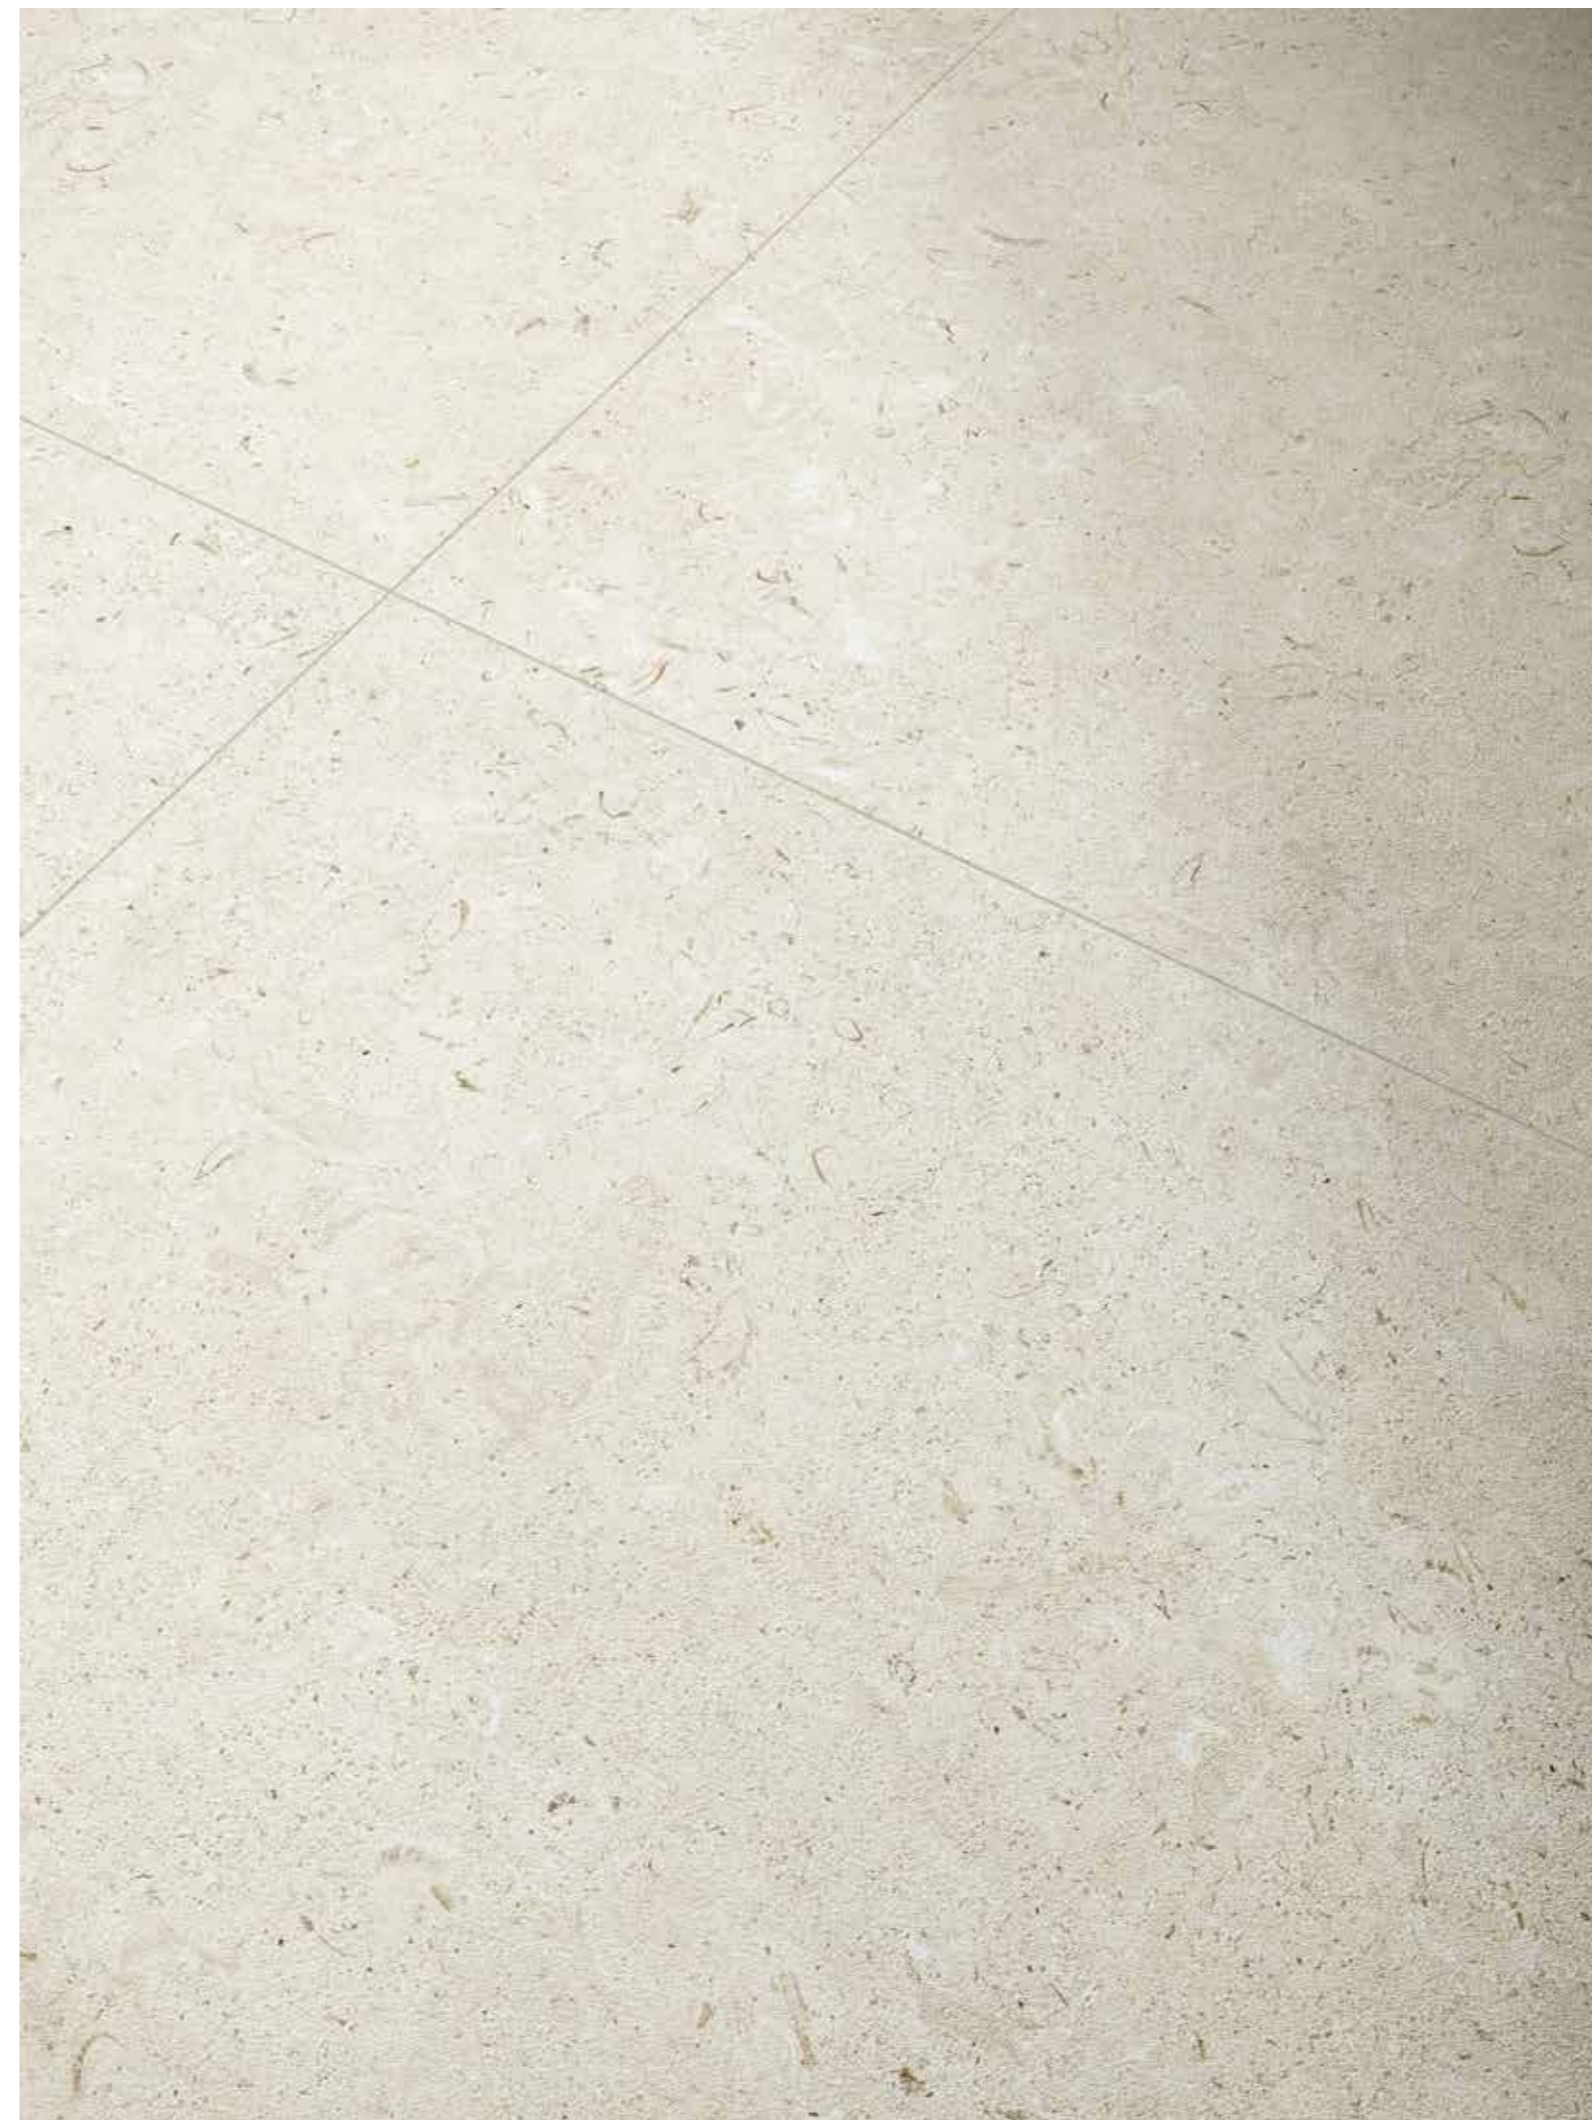

СТОУН УАЙТ

СТОУН ГРЭЙ

КАМЕНЬ

PIETRE

STONES

СТОУН
УАЙТ

STONE WHITE

Стоун Уайт Нат. и Рет. 120x120 см
Stone White Nat. e Ret. 120x120 см